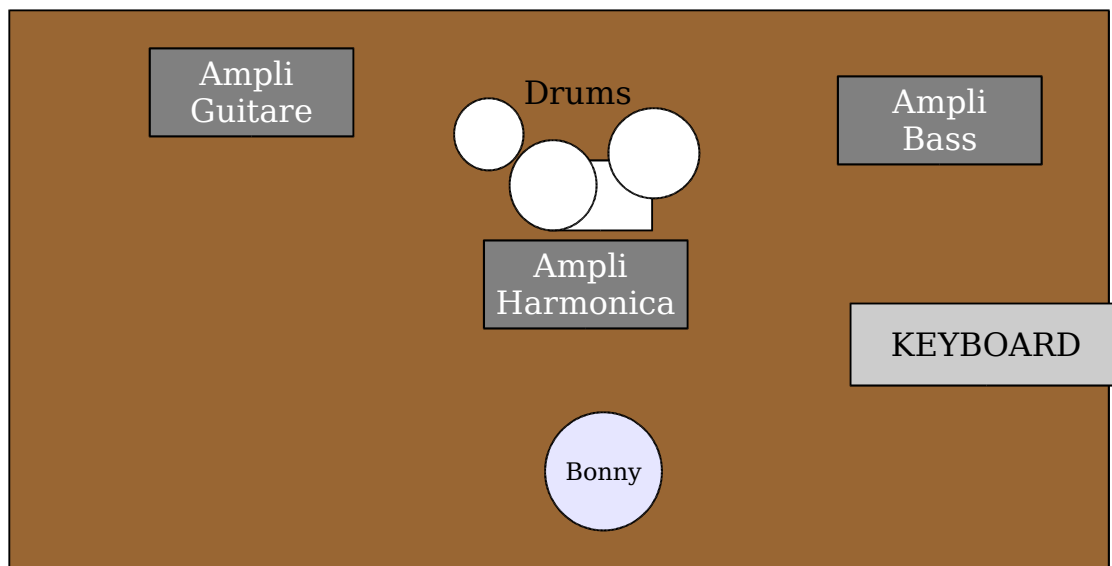

Stage map of Bonny B Blues Band

Public

- 1 micro shure SM58 pour vocal
- 1 micro pour ampli guitare
- 1 micro pour ampli harmonica
- 1 micro pour ampli basse
- 1 x DI Box Piano
- 1 x DI Box Orgue
- 1 micro SM57 directionel caisse claire
- 1 micro grosse caisse
- 2 micro d'ambiance Overhead
- 3 micro Tom
- 1 x HI-hat